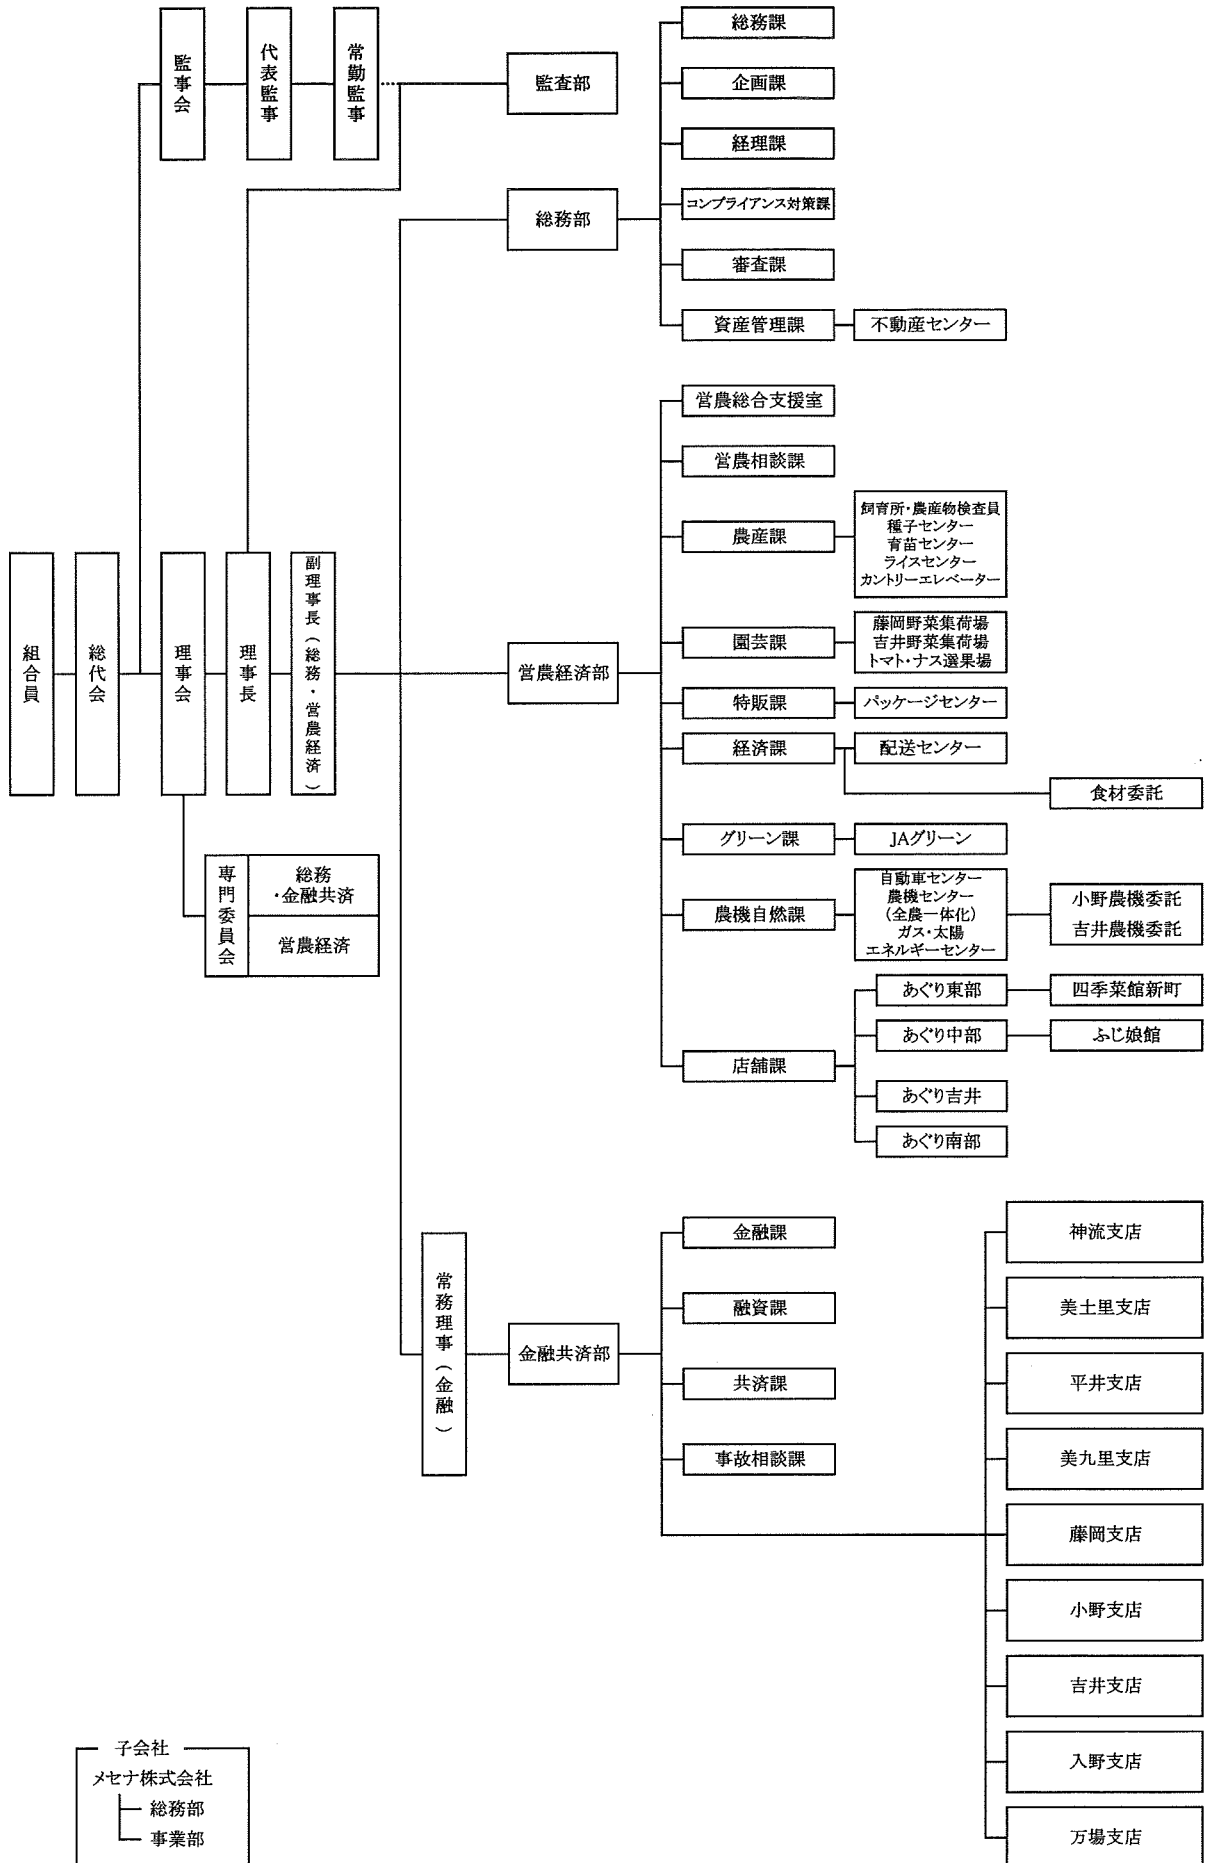

多野藤岡農業協同組合組織機構図

子会社
メセナ株式会社
├── 総務部
└── 事業部